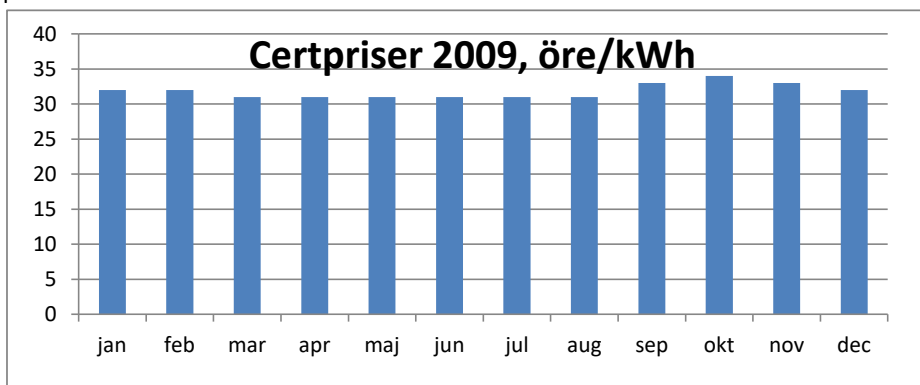

Elcertifikatpriser 2009

mån öre/kWh

jan 32
feb 32
mar 31
apr 31
maj 31
jun 31
jul 31
aug 31
sep 33
okt 34
nov 33
dec 32