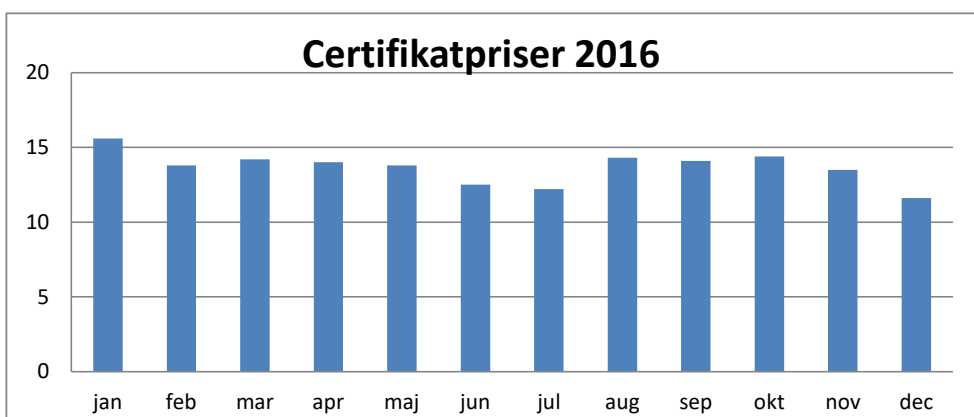

2017-01-09
Bertil Borglund