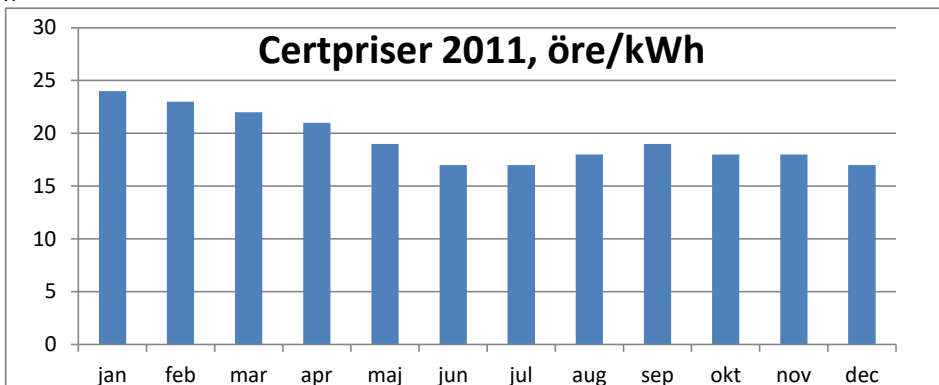

### Elcertifikatpriser 2010

mån öre/kWh

jan 31  
feb 30  
mar 30  
apr 28  
maj 27  
jun 23  
jul 22  
aug 23  
sep 22  
okt 23  
nov 24  
dec 24

Elcertifikatpriser 2011

mån	öre/kWh
jan	24
feb	23
mar	22
apr	21
maj	19
jun	17
jul	17
aug	18
sep	19
okt	18
nov	18
dec	17