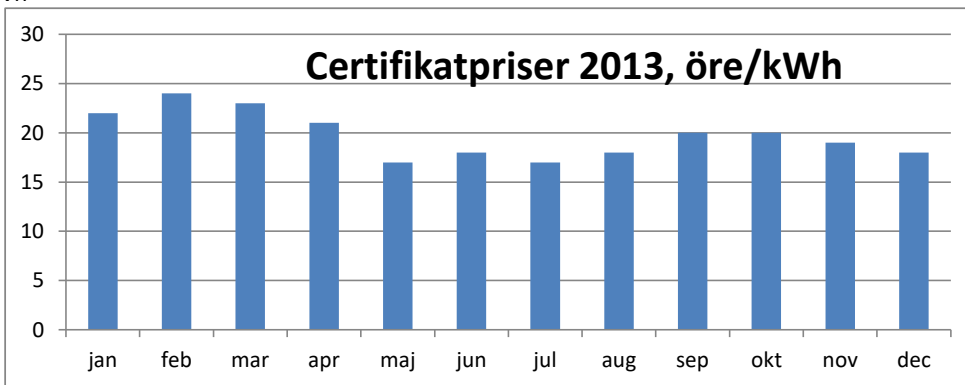

### Elcertifikatpriser 2010

mån öre/kWh

jan 31  
feb 30  
mar 30  
apr 28  
maj 27  
jun 23  
jul 22  
aug 23  
sep 22  
okt 23  
nov 24  
dec 24

Elcertifikatpriser 2011

mån	öre/kWh
jan	24
feb	23
mar	22
apr	21
maj	19
jun	17
jul	17
aug	18
sep	19
okt	18
nov	18
dec	17

Elcertifikatpriser 2012

mån	öre/kWh
jan	15
feb	14
mar	14
apr	15
maj	14
jun	15
jul	17
aug	17
sep	18
okt	20
nov	21
dec	22

Elcertifikatpriser 2013

mån	öre/kWh
jan	22
feb	24
mar	23
apr	21
maj	17
jun	18
jul	17
aug	18
sep	20
okt	20
nov	19
dec	18