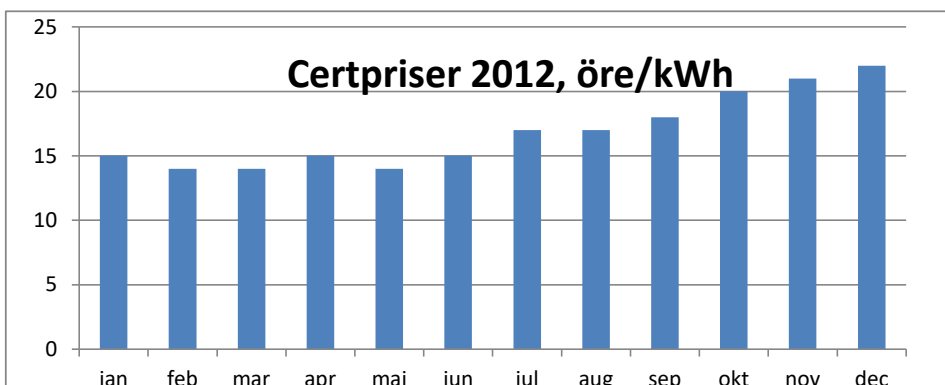

### Elcertifikatpriser 2010

mån öre/kWh

jan 31  
feb 30  
mar 30  
apr 28  
maj 27  
jun 23  
jul 22  
aug 23  
sep 22  
okt 23  
nov 24  
dec 24

Elcertifikatpriser 2011

mån	öre/kWh
jan	24
feb	23
mar	22
apr	21
maj	19
jun	17
jul	17
aug	18
sep	19
okt	18
nov	18
dec	17

Elcertifikatpriser 2012

mån	öre/kWh
jan	15
feb	14
mar	14
apr	15
maj	14
jun	15
jul	17
aug	17
sep	18
okt	20
nov	21
dec	22

Elcertifikatpriser 2013

mån	öre/kWh
jan	22
feb	24
mar	23
apr	21
maj	17
jun	18
jul	17
aug	18
sep	20
okt	20
nov	19
dec	18