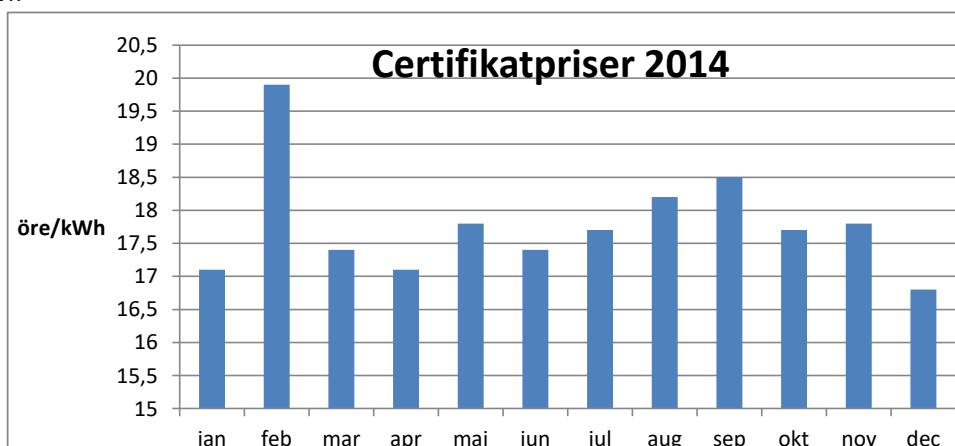

Elcertifikatpriser 2014

mån	öre/kWh
jan	17
feb	20
mar	17
apr	17
maj	18
jun	17
jul	18
aug	18
sep	19
okt	18
nov	18
dec	17