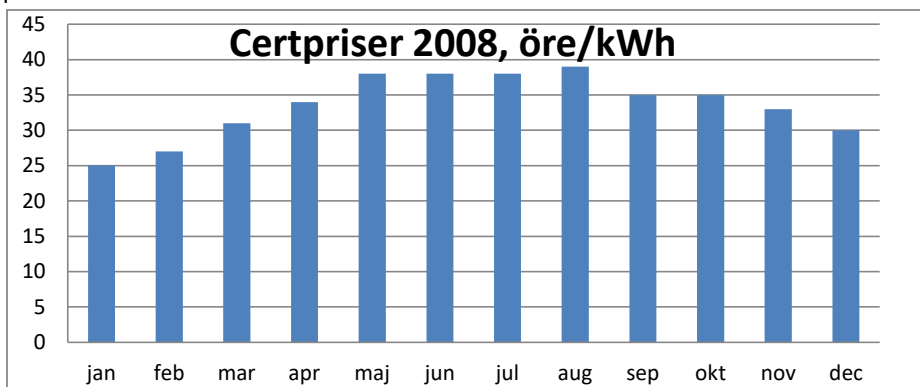

### Elcertifikatpriser 2008

mån öre/kWh

jan 25  
feb 27  
mar 31  
apr 34  
maj 38  
jun 38  
jul 38  
aug 39  
sep 35  
okt 35  
nov 33  
dec 30