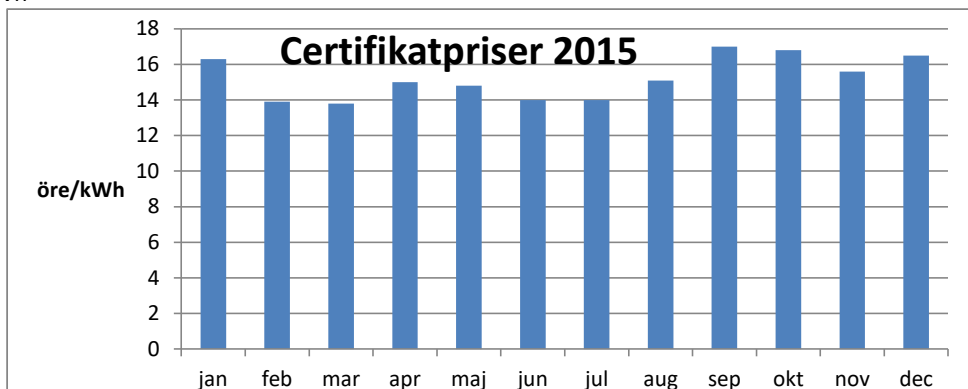

Elcertifikatpriser 2015

mån öre/kWh

jan	16
feb	14
mar	14
apr	15
maj	15
jun	14
jul	14
aug	15
sep	17
okt	17
nov	16
dec	17

Elcertifikatpriser 2016

mån öre/kWh

jan	16
feb	14
mar	14
apr	14
maj	14
jun	13
jul	12
aug	14
sep	14
okt	14
nov	14
dec	12