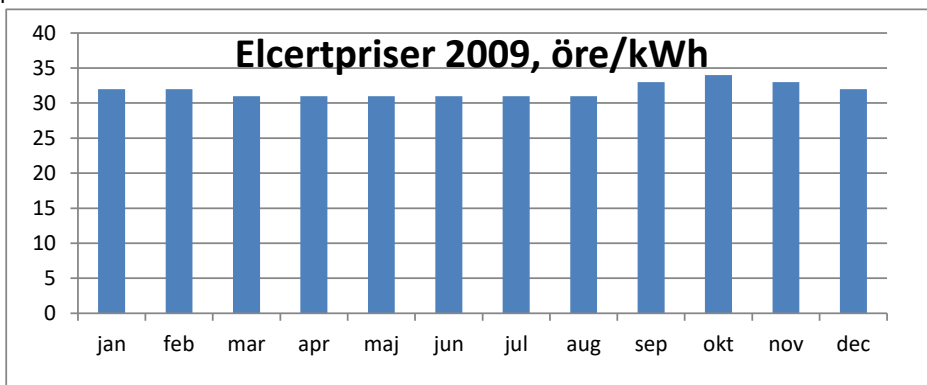

SKM's Certifikatpriser 2005-2021öre/kWh

År öre/kWh

2005	20
2006	18
2007	20
2008	31
2009	31
2010	30
2011	22
2012	15
2013	23
2014	17
2015	14
2016	14
2017	7
2018	10
2019	11

Bertil Borglund
7 jan 2020

mån öre/kWh

jan	25
feb	27
mar	31
apr	34
maj	38
jun	38
jul	38
aug	39
sep	35
okt	35
nov	33
dec	30

mån öre/kWh

jan	32
feb	32
mar	31
apr	31
maj	31
jun	31
jul	31
aug	31
sep	33
okt	34
nov	33
dec	32

mån öre/kWh

jan	31
feb	30
mar	30
apr	28
maj	27
jun	23
jul	22
aug	23
sep	22
okt	23
nov	24
dec	24