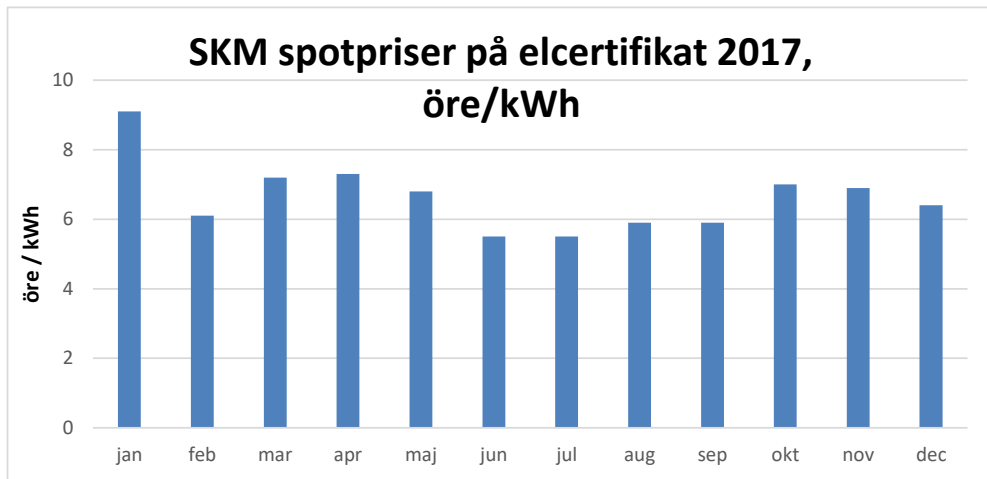

mån öre/kWh
 jan 22
 feb 24
 mar 23
 apr 21
 maj 17
 jun 18
 jul 17
 aug 18
 sep 20
 okt 20
 nov 19
 dec 18

mån öre/kWh
 jan 17
 feb 20
 mar 17
 apr 17
 maj 18
 jun 17
 jul 18
 aug 18
 sep 19
 okt 18
 nov 18
 dec 17

mån öre/kWh

jan 16
feb 14
mar 14
apr 15
maj 15
jun 14
jul 14
aug 15
sep 17
okt 17
nov 16
dec 17

mån öre/kWh

jan 16
feb 14
mar 14
apr 14
maj 14
jun 13
jul 12
aug 14
sep 14
okt 14
nov 14
dec 12

mån öre/kWh

jan 9
feb 6
mar 7
apr 7
maj 7
jun 6
jul 6
aug 6
sep 6
okt 7
nov 7
dec 6

mån öre/kWh

jan 7
feb 9
mar 10
apr 11
maj 16
jun 16
jul 17
aug 21
sep 25
okt 20
nov 16
dec 17

Bertil Borglund
15 jan 2019

mån öre/kWh

jan 18
feb 15
mar 11
apr 7
maj 5
jun 5
jul 6
aug 6
sep 5
okt 5
nov 6
dec 5