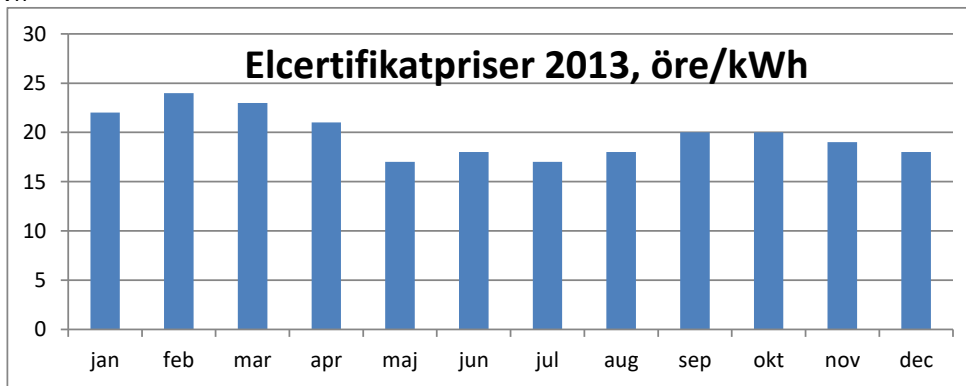

mån öre/kWh
jan 22
feb 24
mar 23
apr 21
maj 17
jun 18
jul 17
aug 18
sep 20
okt 20
nov 19
dec 18