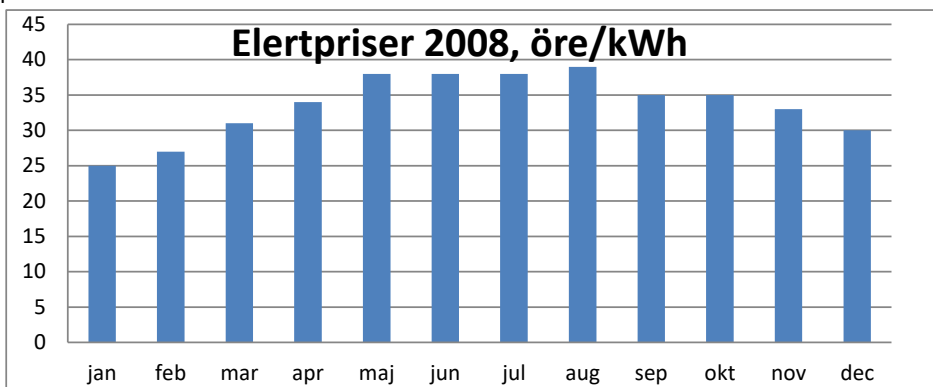

SKM's Certifikatpriser 2005-2021öre/kWh

År öre/kWh

2005	20
2006	18
2007	20
2008	31
2009	31
2010	30
2011	22
2012	15
2013	23
2014	17
2015	14
2016	14
2017	7
2018	10
2019	11

Bertil Borglund
7 jan 2020

mån öre/kWh

jan	25
feb	27
mar	31
apr	34
maj	38
jun	38
jul	38
aug	39
sep	35
okt	35
nov	33
dec	30

mån öre/kWh

jan	32
feb	32
mar	31
apr	31
maj	31
jun	31
jul	31
aug	31
sep	33
okt	34
nov	33
dec	32

mån öre/kWh

jan	31
feb	30
mar	30
apr	28
maj	27
jun	23
jul	22
aug	23
sep	22
okt	23
nov	24
dec	24