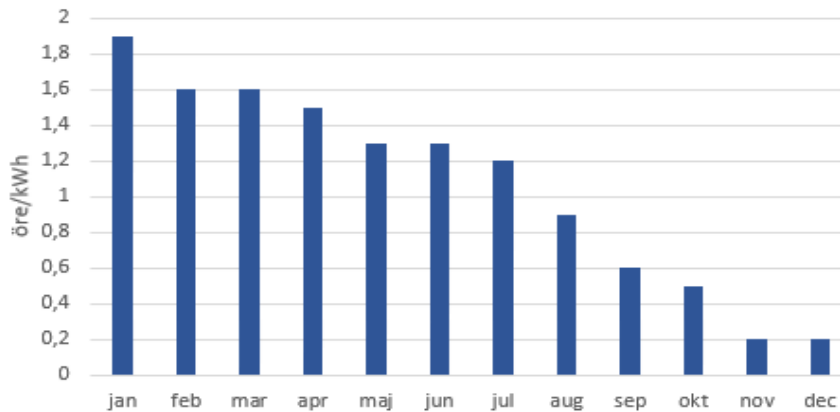

SKM spotpriser på elcertifikat 2020 öre/kWh