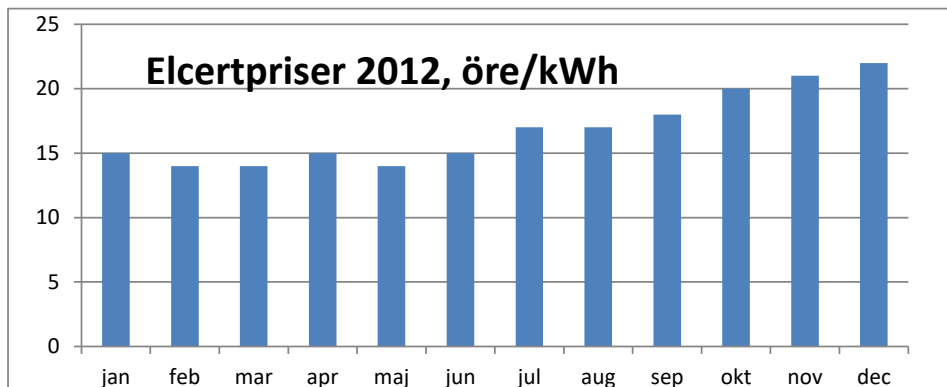

jan	25
feb	27
mar	31
apr	34
maj	38
jun	38
jul	38
aug	39
sep	35
okt	35
nov	33
dec	30

mån öre/kWh

jan	32
feb	32
mar	31
apr	31
maj	31
jun	31
jul	31
aug	31
sep	33
okt	34
nov	33
dec	32

mån öre/kWh

jan	31
feb	30
mar	30
apr	28
maj	27
jun	23
jul	22
aug	23
sep	22
okt	23
nov	24
dec	24

mån öre/kWh
 jan 24
 feb 23
 mar 22
 apr 21
 maj 19
 jun 17
 jul 17
 aug 18
 sep 19
 okt 18
 nov 18
 dec 17

mån öre/kWh
 jan 15
 feb 14
 mar 14
 apr 15
 maj 14
 jun 15
 jul 17
 aug 17
 sep 18
 okt 20
 nov 21
 dec 22