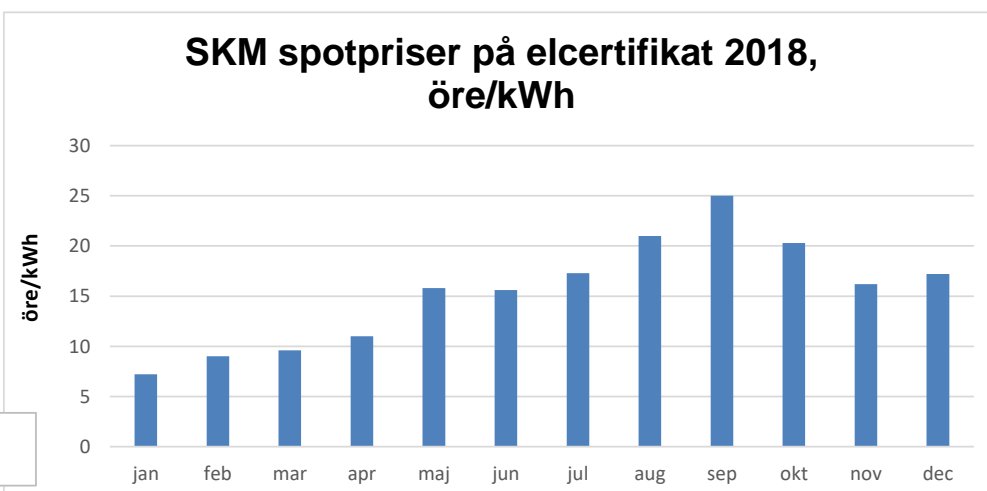

mån öre/kWh
 jan 22
 feb 24
 mar 23
 apr 21
 maj 17
 jun 18
 jul 17
 aug 18
 sep 20
 okt 20
 nov 19
 dec 18

mån öre/kWh
 jan 17
 feb 20
 mar 17
 apr 17
 maj 18
 jun 17
 jul 18
 aug 18
 sep 19
 okt 18
 nov 18
 dec 17

mån öre/kWh

jan 16
feb 14
mar 14
apr 15
maj 15
jun 14
jul 14
aug 15
sep 17
okt 17
nov 16
dec 17

mån öre/kWh

jan 16
feb 14
mar 14
apr 14
maj 14
jun 13
jul 12
aug 14
sep 14
okt 14
nov 14
dec 12

mån öre/kWh

jan 9
feb 6
mar 7
apr 7
maj 7
jun 6
jul 6
aug 6
sep 6
okt 7
nov 7
dec 6

mån öre/kWh

jan 7
feb 9
mar 10
apr 11
maj 16
jun 16
jul 17
aug 21
sep 25
okt 20
nov 16
dec 17

Bertil Borglund
15 jan 2019

mån öre/kWh

jan 18
feb 15
mar 11
apr 7
maj 5
jun 5
jul 6
aug 6
sep 5
okt 5
nov 6
dec 5