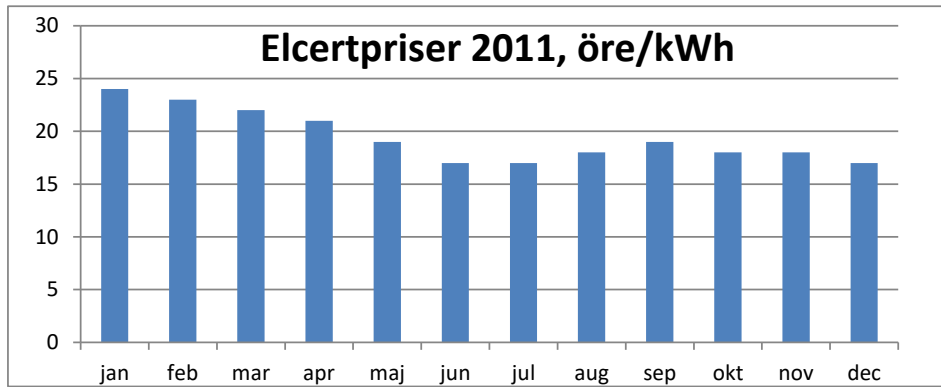

jan	25
feb	27
mar	31
apr	34
maj	38
jun	38
jul	38
aug	39
sep	35
okt	35
nov	33
dec	30

mån öre/kWh

jan	32
feb	32
mar	31
apr	31
maj	31
jun	31
jul	31
aug	31
sep	33
okt	34
nov	33
dec	32

mån öre/kWh

jan	31
feb	30
mar	30
apr	28
maj	27
jun	23
jul	22
aug	23
sep	22
okt	23
nov	24
dec	24

mån öre/kWh
 jan 24
 feb 23
 mar 22
 apr 21
 maj 19
 jun 17
 jul 17
 aug 18
 sep 19
 okt 18
 nov 18
 dec 17

mån öre/kWh
 jan 15
 feb 14
 mar 14
 apr 15
 maj 14
 jun 15
 jul 17
 aug 17
 sep 18
 okt 20
 nov 21
 dec 22