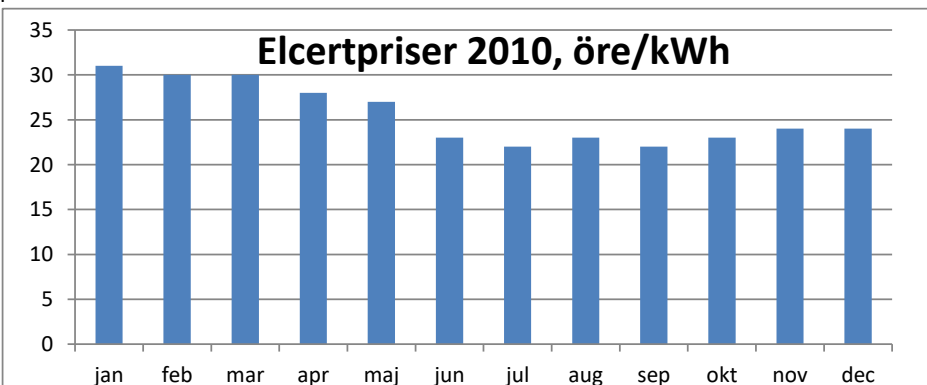

jan	25
feb	27
mar	31
apr	34
maj	38
jun	38
jul	38
aug	39
sep	35
okt	35
nov	33
dec	30

mån öre/kWh

jan	32
feb	32
mar	31
apr	31
maj	31
jun	31
jul	31
aug	31
sep	33
okt	34
nov	33
dec	32

mån öre/kWh

jan	31
feb	30
mar	30
apr	28
maj	27
jun	23
jul	22
aug	23
sep	22
okt	23
nov	24
dec	24

mån öre/kWh
 jan 24
 feb 23
 mar 22
 apr 21
 maj 19
 jun 17
 jul 17
 aug 18
 sep 19
 okt 18
 nov 18
 dec 17

mån öre/kWh
 jan 15
 feb 14
 mar 14
 apr 15
 maj 14
 jun 15
 jul 17
 aug 17
 sep 18
 okt 20
 nov 21
 dec 22