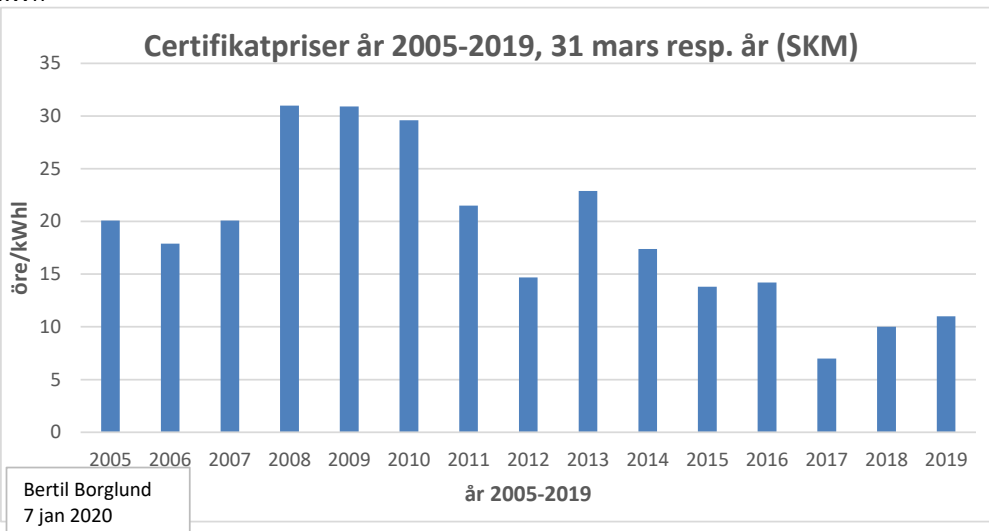

SKM's Certifikatpriser 2005-2021öre/kWh

År öre/kWh

2005	20
2006	18
2007	20
2008	31
2009	31
2010	30
2011	22
2012	15
2013	23
2014	17
2015	14
2016	14
2017	7
2018	10
2019	11

Bertil Borglund
7 jan 2020

mån öre/kWh