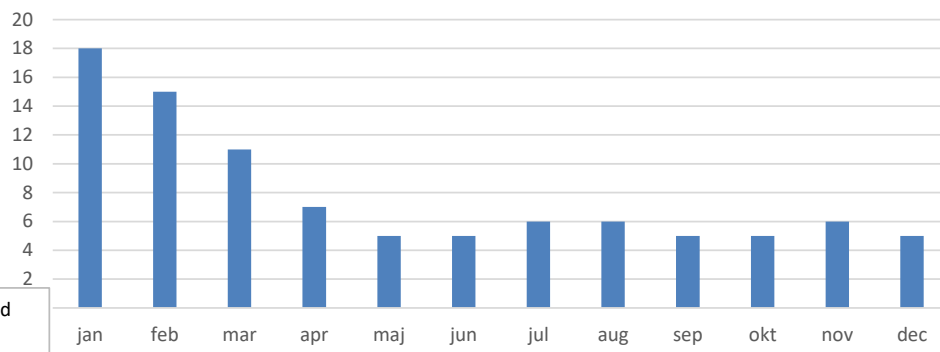

mån öre/kWh

jan 18
feb 15
mar 11
apr 7
maj 5
jun 5
jul 6
aug 6
sep 5
okt 5
nov 6
dec 5

Bertil Borglund
7 jan 2020

SKM spotpriser på elcertifikat 2019 öre/kWh